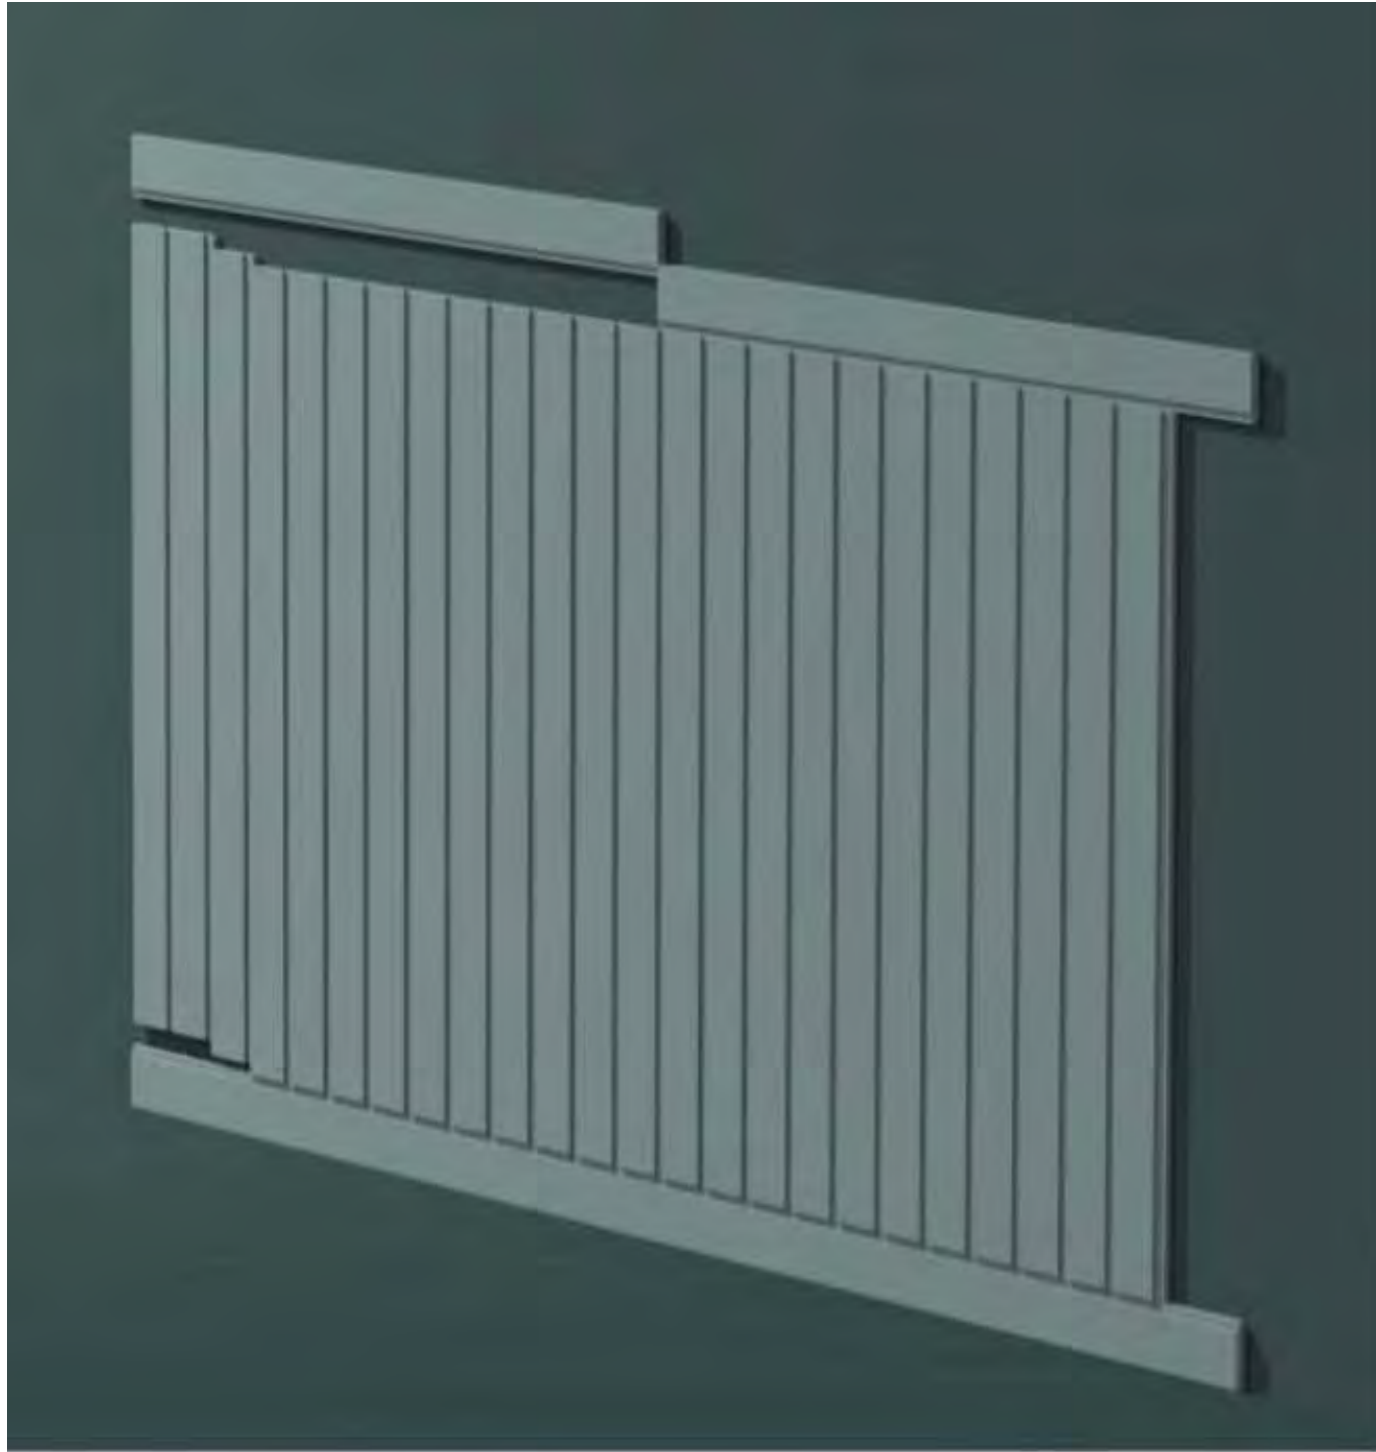

Perlinato

Design
Roberto Cicchinè