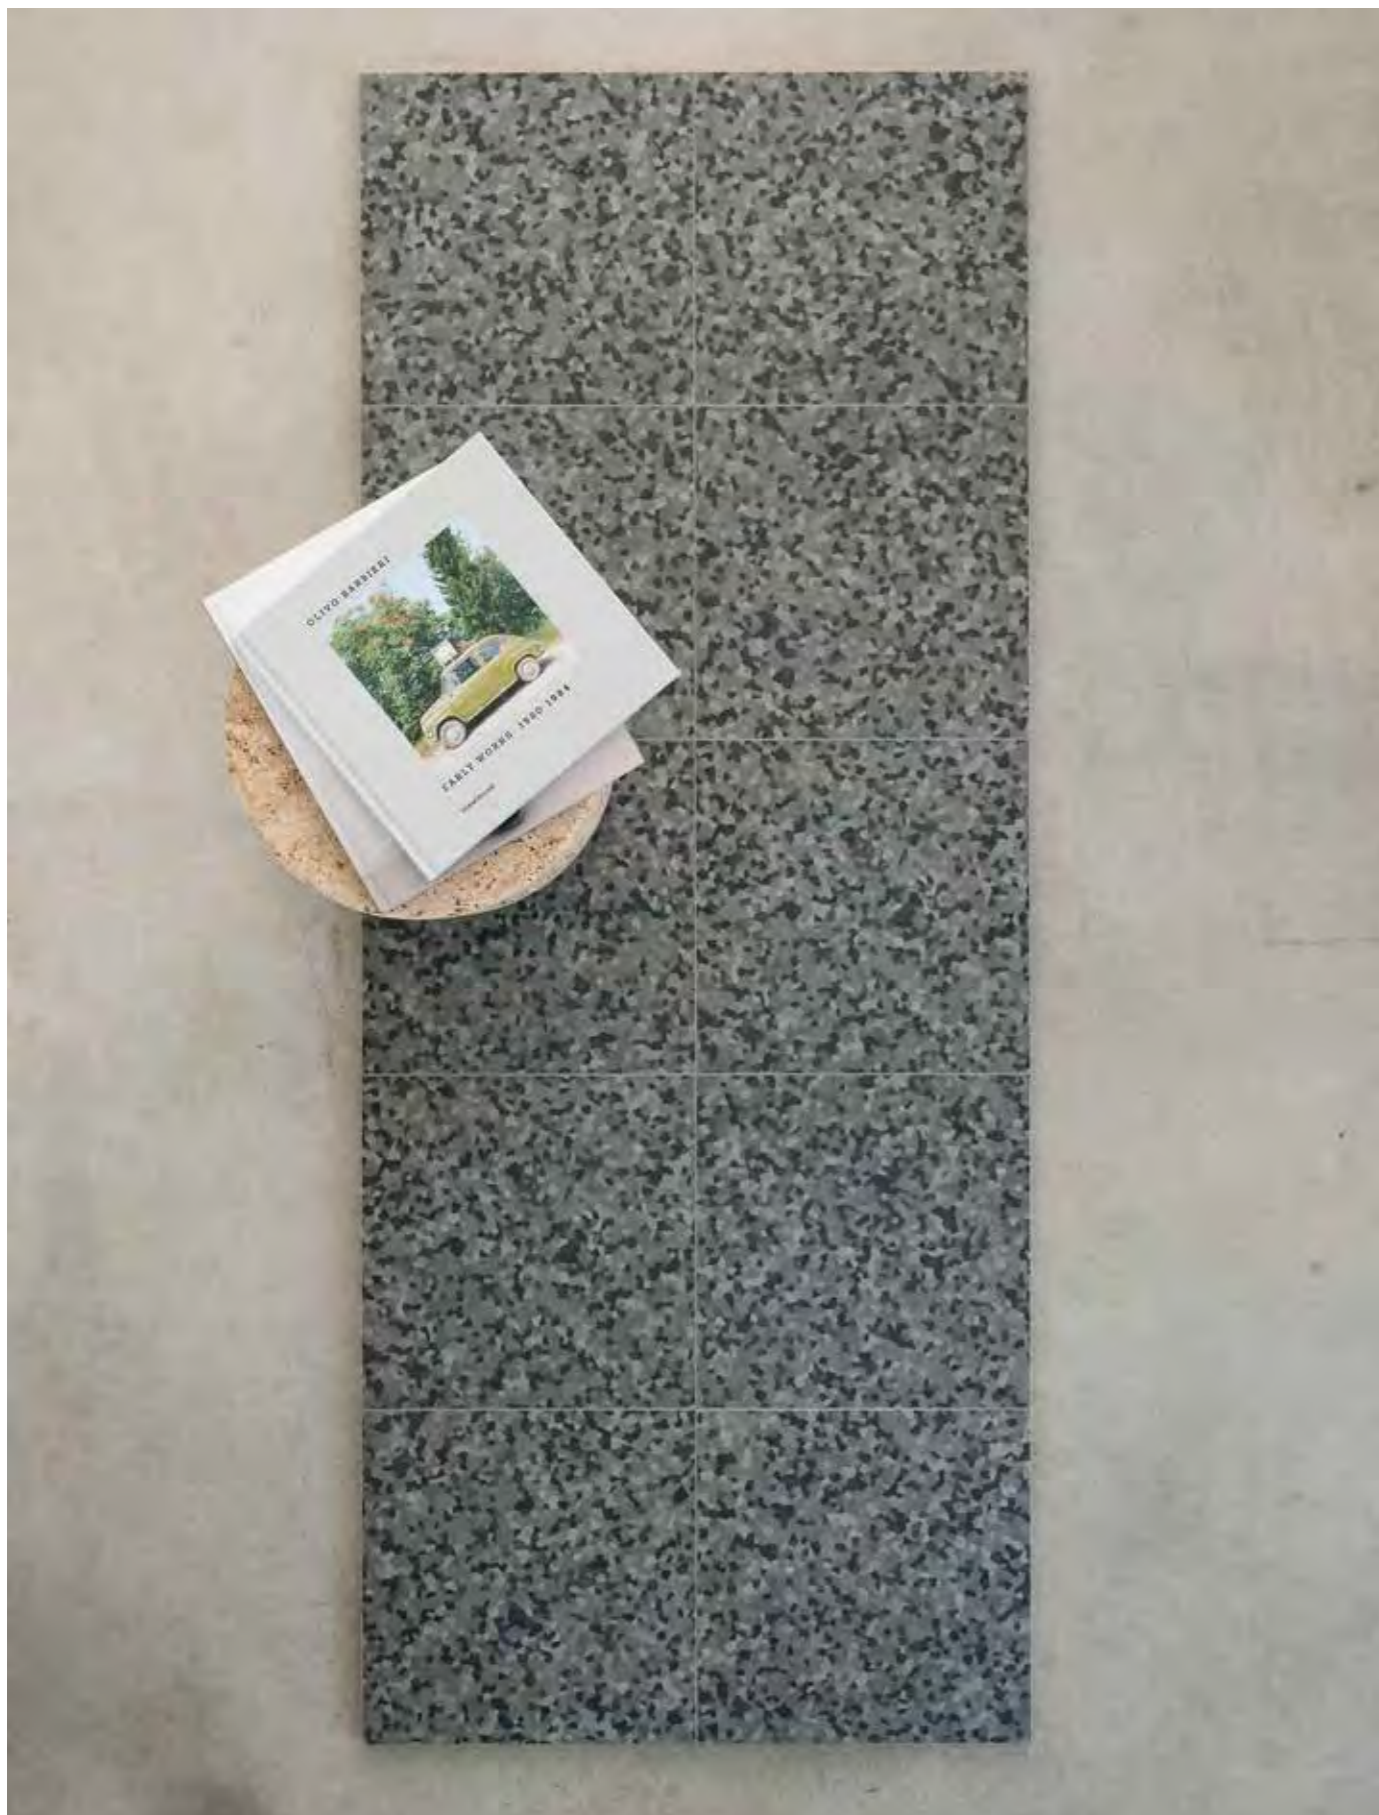

021

Perlinato

Design
Roberto Cicchinè

ITA Perlinato è un progetto che si ispira alle superfici in legno tipiche in edilizia particolarmente utilizzate negli anni '70 come rivestimenti decorativi. Doghe ceramiche create per trafilatura e realizzate con maschiature sui lati lunghi permettono l'incastro degli elementi per creare una superficie monolitica senza l'utilizzo dello stucco tra una doga e l'altra. Prendendo in prestito dall'originale il sapore démodé, questo perlinato ceramico, con l'aiuto di elementi angolari e di chiusura, decora pareti con zoccolature o campiture piene nei vari ambienti della casa. L'utilizzo nei 13 toni cromatici rafforza la capacità del progetto di adattarsi a molteplici atmosfere da creare e condividere con le altre collezioni del progetto Micro.