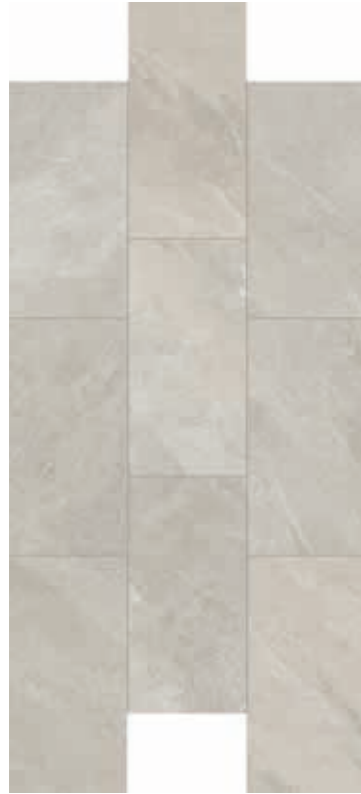

DISCOVERY

Italian Trails

COTTO RED

COTTO BEIGE

LECCESE IVORY

ARDESIA SILVER

6

COLORI /
COLOURS

V3

STONALIZZAZIONE /
SHADING

ARDESIA SILVER

LECCESE IVORY

COTTO BEIGE

ARDESIA GREY

LECCESE TAUPE

COTTO RED

1

FORMATO /
SIZE

▲ 22,5x45,3 (9"x18") Not RT 9mm

▲ Structured R11

2

PEZZI SPECIALI /
TRIMS

BATTISCOPA

BULLNOSE / PLINTHE / SOCKEL / RODAPIÉ