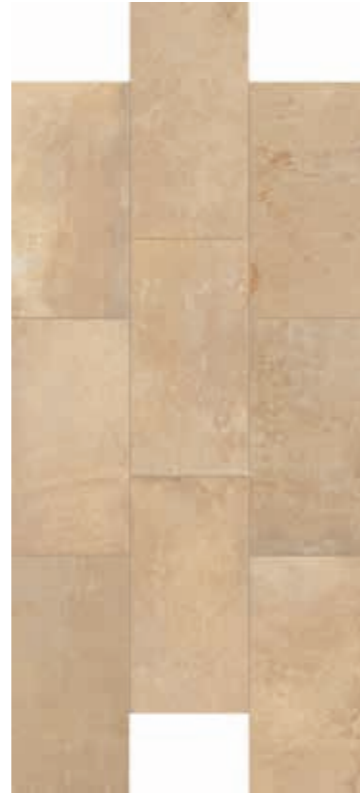

DISCOVERY

Italian Trails

COTTO RED

COTTO BEIGE

LECCESE IVORY

ARDESIA SILVER

6

COLORI /
COLOURS

V3

STONALIZZAZIONE /
SHADING

ARDESIA SILVER

LECCESE IVORY

COTTO BEIGE

ARDESIA GREY

LECCESE TAUPE

COTTO RED

1

FORMATO /
SIZE

▲ 22,5x45,3 (9"x18") Not RT 9mm

▲ Structured R11

2

PEZZI SPECIALI /
TRIMS

BATTISCOPA

BULLNOSE / PLINTHE / SOCKEL / RODAPIÉ