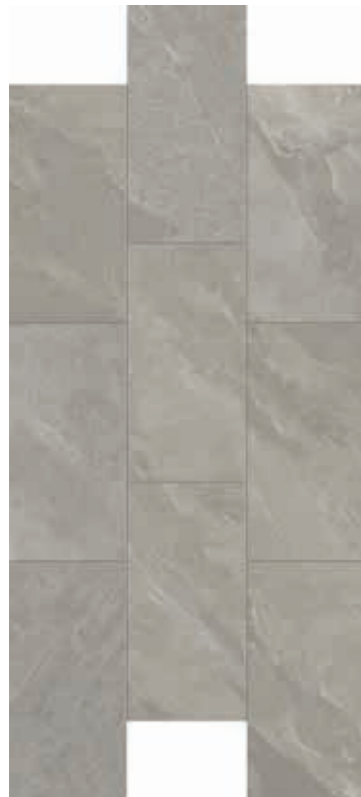

DISCOVERY

Italian Trails

COTTO RED

COTTO BEIGE

LECCESE IVORY

ARDESIA SILVER

6

COLORI /
COLOURS

V3

STONALIZZAZIONE /
SHADING

ARDESIA SILVER

LECCESE IVORY

COTTO BEIGE

ARDESIA GREY

LECCESE TAUPE

COTTO RED

1

FORMATO /
SIZE

▲ 22,5x45,3 (9"x18") Not RT 9mm

▲ Structured R11

2

PEZZI SPECIALI /
TRIMS

BATTISCOPA

BULLNOSE / PLINTHE / SOCKEL / RODAPIÉ